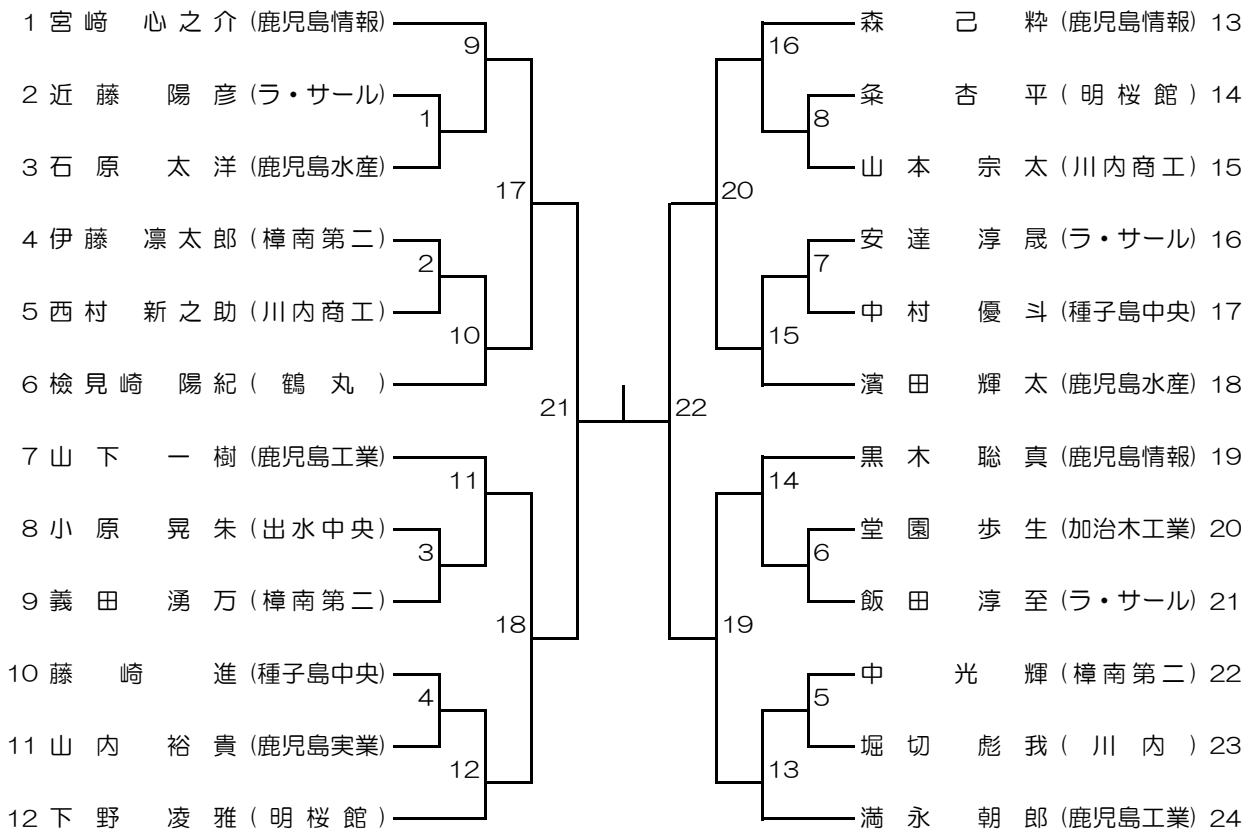

男子団体

女子団体

48kg級

52kg級

57kg級

63kg級

無差別

60kg級

66kg級

73kg級

81kg級

無差別