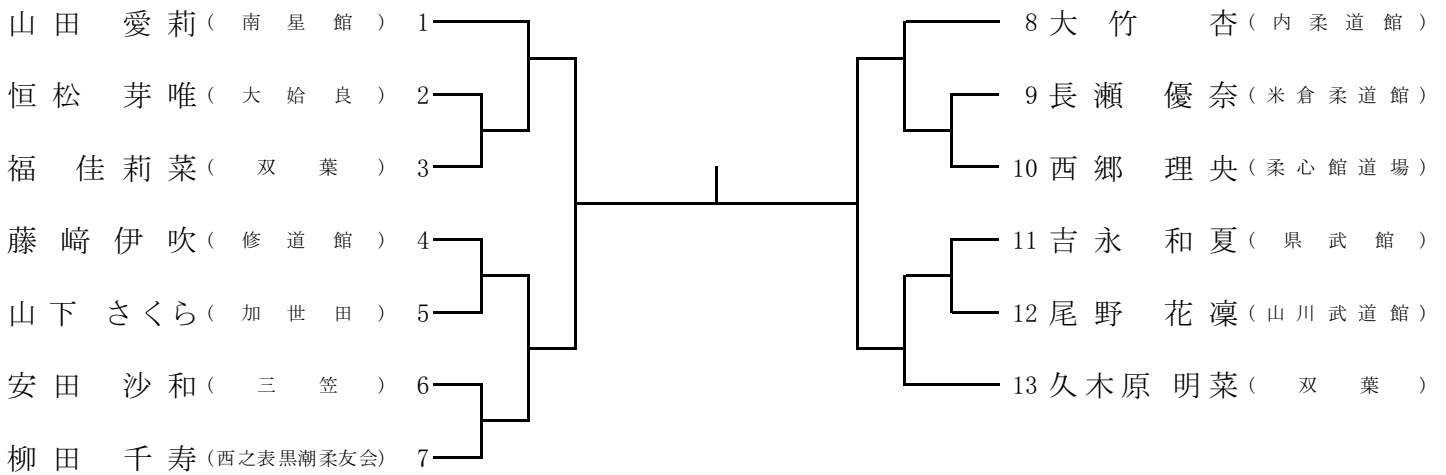

5年女子40kg級

5年女子40kg超級

4年女子35kg級

4年女子35kg超級