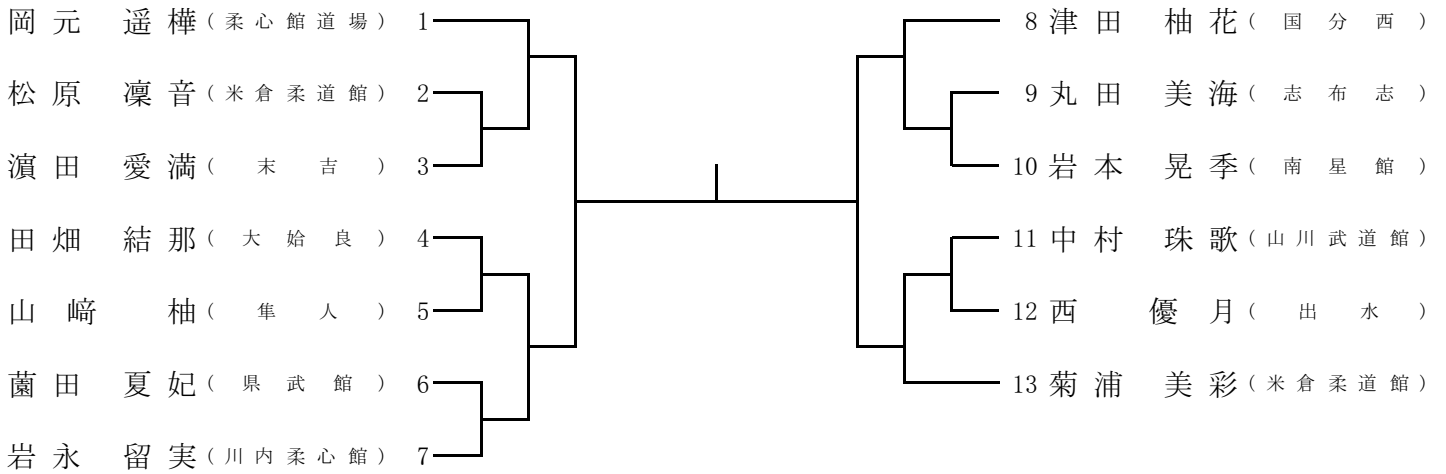

5年女子40kg級

5年女子40kg超級

4年女子35kg級

4年女子35kg超級