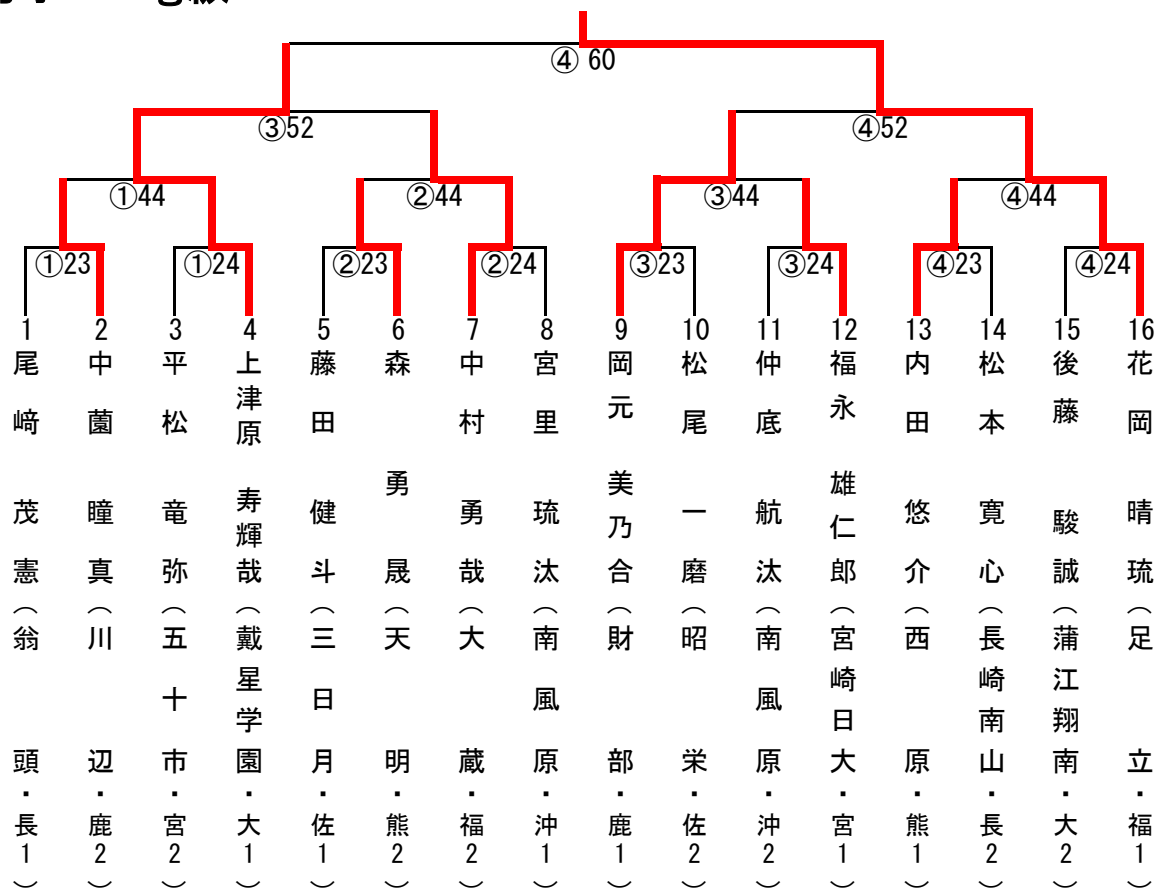

男子60kg級

男子66kg級

男子73kg級

男子81kg級

男子90kg級

男子90kg超級

階級	赤	記号	決まり技		記号	白
			コート	技名		
50kg級	中武 泉月 (宮崎北)	○	15	大内刈		丸尾 心優 (城北)
50kg級	本多 徹 (夜須)		15	大内刈	○	伊波 加偉自 (南風原)
50kg級	加藤 匠 (財部)	○	8	内股		荒木 永喜 (福江)
50kg級	森永 純平 (芦刈)	○	87	反則勝		大山 璃音 (西合志)
50kg級	二宮 健輝 (戴星学園)	⊖		GS優勢勝		長濱 佑 (坊津学園)
50kg級	キタイン・ベネディック (熊本大学附属)		50	背負投	○	松永 烈 (福岡)
50kg級	橋本 龍治 (東長崎)	○	2	一本背負投		安藤 太進 (大塚)
50kg級	大嵩 寛太 (南風原)			GS僅差	Ⓚ	田中 龍雅 (昭栄)
50kg級	中武 泉月 (宮崎北)			GS優勢勝	⊖	伊波 加偉自 (南風原)
50kg級	加藤 匠 (財部)		84	合せ技	○	森永 純平 (芦刈)
50kg級	二宮 健輝 (戴星学園)		50	背負投	○	松永 烈 (福岡)
50kg級	橋本 龍治 (東長崎)			優勢勝	⊖	田中 龍雅 (昭栄)
50kg級	伊波 加偉自 (南風原)	⊖		優勢勝		森永 純平 (芦刈)
50kg級	松永 烈 (福岡)	⊖		優勢勝		田中 龍雅 (昭栄)
50kg級	伊波 加偉自 (南風原)		84	合せ技	○	松永 烈 (福岡)
55kg級	小林 幹明 (西崎)	○	84	合せ技		河野 秀翔 (戴星学園)
55kg級	宮下 真八 (夜須)	⊖		優勢勝		加藤 修三 (五十市)
55kg級	古賀 大士郎 (芦刈)	○	84	合せ技		岩元 魁里 (金久)
55kg級	塚原 聖 (橘)			優勢勝	⊖	池崎 尚登 (桜木)
55kg級	井手 凱王 (明星)	○	38	袈裟固		濱本 透斗 (鎮西)
55kg級	大坪 奨武 (三日月)		24	GS送襟絞	○	野上 涼太 (杵築)
55kg級	高橋 海斗 (長崎日大)			優勢勝	⊖	岩城 順靖 (日向)
55kg級	新垣 伸 (南風原)			優勢勝	⊖	天川 樹希翔 (末吉)
55kg級	小林 幹明 (西崎)		15	大内刈	○	宮下 真八 (夜須)
55kg級	古賀 大士郎 (芦刈)	○	84	合せ技		池崎 尚登 (桜木)
55kg級	井手 凱王 (明星)	○		GS反則勝		野上 涼太 (杵築)
55kg級	岩城 順靖 (日向)	○	32	上四方固		天川 樹希翔 (末吉)
55kg級	宮下 真八 (夜須)			優勢勝	⊖	古賀 大士郎 (芦刈)
55kg級	井手 凱王 (明星)	Ⓚ		僅差		岩城 順靖 (日向)
55kg級	古賀 大士郎 (芦刈)		87	反則勝	○	井手 凱王 (明星)
60kg級	小仲 周太郎 (戴星学園)	○	84	合せ技		小原 拓也 (東海)
60kg級	尾方 清太郎 (人吉第三)			優勢勝	⊖	比嘉 俊磨 (南風原)
60kg級	村岡 愁真 (富江)	○	84	合せ技		平岡 奨梧 (大蔵)
60kg級	野崎 大靖 (三日月)			GS優勢勝	⊖	三原 航大 (吉野)
60kg級	古賀 雅都 (昭栄)	○	50	背負投		金城 雅 (西崎)
60kg級	中西 洋貴 (三重)			GS反則勝	○	竹本 圭吾 (曾根)
60kg級	塚本 樺月 (天明)			GS上四方固	○	竹内 琉太朗 (坊津学園)
60kg級	北村 侑大 (長崎南山)	Ⓚ		GS僅差		北川 康平 (宮崎北)
60kg級	小仲 周太郎 (戴星学園)	Ⓚ		GS僅差		比嘉 俊磨 (南風原)
60kg級	村岡 愁真 (富江)			GS優勢勝	⊖	三原 航大 (吉野)
60kg級	古賀 雅都 (昭栄)	○		GS反則勝		竹本 圭吾 (曾根)
60kg級	竹内 琉太朗 (坊津学園)	○	50	背負投		北村 侑大 (長崎南山)
60kg級	小仲 周太郎 (戴星学園)	⊖		GS優勢勝		三原 航大 (吉野)
60kg級	古賀 雅都 (昭栄)	Ⓚ		僅差		竹内 琉太朗 (坊津学園)
60kg級	小仲 周太郎 (戴星学園)	⊖		優勢勝		古賀 雅都 (昭栄)