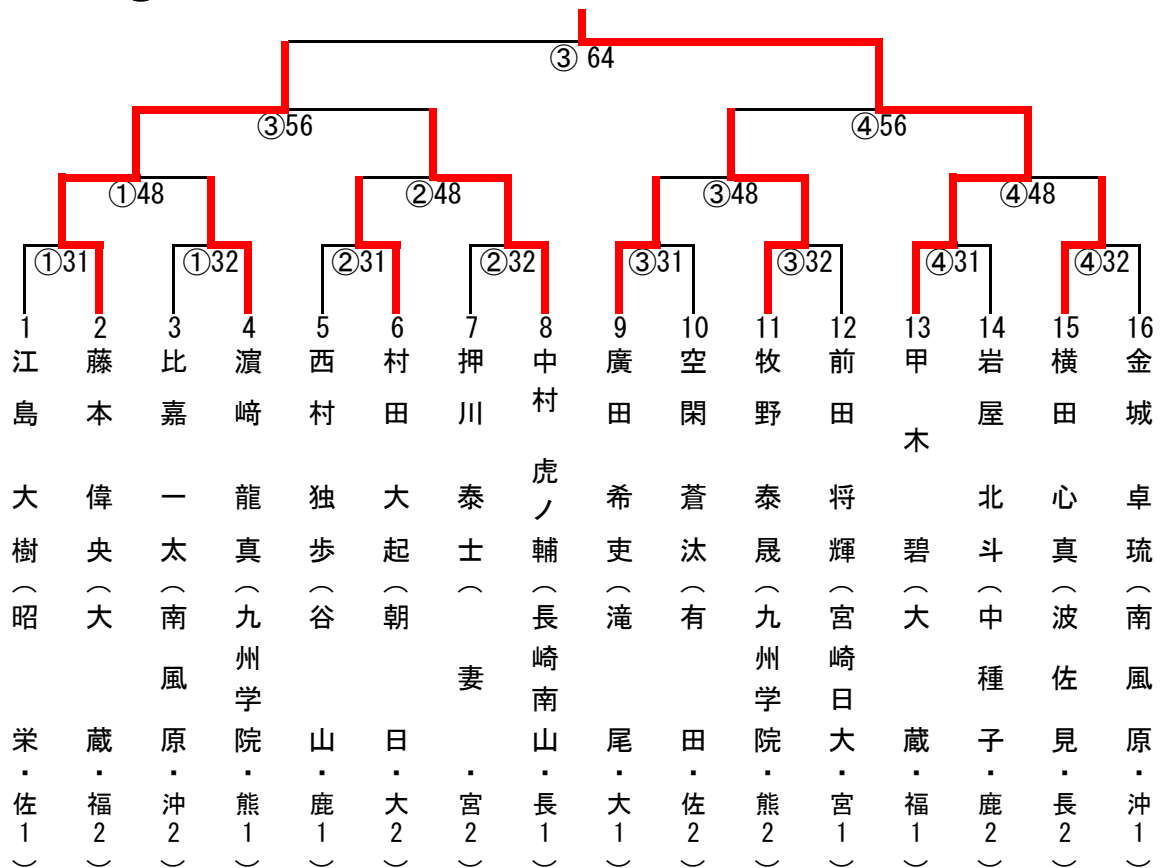

男子60kg級

男子66kg級

男子73kg級

男子81kg級

男子90kg級

男子90kg超級

階級	赤	記号	決まり技		記号	白
			コート	技名		
50kg級	中武 泉月 (宮崎北)	○	15	大内刈		丸尾 心優 (城北)
50kg級	本多 徹 (夜須)		15	大内刈	○	伊波 加偉自 (南風原)
50kg級	加藤 匠 (財部)	○	8	内股		荒木 永喜 (福江)
50kg級	森永 純平 (芦刈)	○	87	反則勝		大山 璃音 (西合志)
50kg級	二宮 健輝 (戴星学園)	⊖		GS優勢勝		長濱 佑 (坊津学園)
50kg級	キタイン・ベネディック (熊本大学附属)		50	背負投	○	松永 烈 (福岡)
50kg級	橋本 龍治 (東長崎)	○	2	一本背負投		安藤 太進 (大塚)
50kg級	大嵩 寛太 (南風原)			GS僅差	Ⓚ	田中 龍雅 (昭栄)
50kg級	中武 泉月 (宮崎北)			GS優勢勝	⊖	伊波 加偉自 (南風原)
50kg級	加藤 匠 (財部)		84	合せ技	○	森永 純平 (芦刈)
50kg級	二宮 健輝 (戴星学園)		50	背負投	○	松永 烈 (福岡)
50kg級	橋本 龍治 (東長崎)			優勢勝	⊖	田中 龍雅 (昭栄)
50kg級	伊波 加偉自 (南風原)	⊖		優勢勝		森永 純平 (芦刈)
50kg級	松永 烈 (福岡)	⊖		優勢勝		田中 龍雅 (昭栄)
50kg級	伊波 加偉自 (南風原)		84	合せ技	○	松永 烈 (福岡)
55kg級	小林 幹明 (西崎)	○	84	合せ技		河野 秀翔 (戴星学園)
55kg級	宮下 真八 (夜須)	⊖		優勢勝		加藤 修三 (五十市)
55kg級	古賀 大士郎 (芦刈)	○	84	合せ技		岩元 魁里 (金久)
55kg級	塚原 聖 (橘)			優勢勝	⊖	池崎 尚登 (桜木)
55kg級	井手 凱王 (明星)	○	38	袈裟固		濱本 透斗 (鎮西)
55kg級	大坪 奨武 (三日月)		24	GS送襟絞	○	野上 涼太 (杵築)
55kg級	高橋 海斗 (長崎日大)			優勢勝	⊖	岩城 順靖 (日向)
55kg級	新垣 伸 (南風原)			優勢勝	⊖	天川 樹希翔 (末吉)
55kg級	小林 幹明 (西崎)		15	大内刈	○	宮下 真八 (夜須)
55kg級	古賀 大士郎 (芦刈)	○	84	合せ技		池崎 尚登 (桜木)
55kg級	井手 凱王 (明星)	○		GS反則勝		野上 涼太 (杵築)
55kg級	岩城 順靖 (日向)	○	32	上四方固		天川 樹希翔 (末吉)
55kg級	宮下 真八 (夜須)			優勢勝	⊖	古賀 大士郎 (芦刈)
55kg級	井手 凱王 (明星)	Ⓚ		僅差		岩城 順靖 (日向)
55kg級	古賀 大士郎 (芦刈)		87	反則勝	○	井手 凱王 (明星)
60kg級	小仲 周太郎 (戴星学園)	○	84	合せ技		小原 拓也 (東海)
60kg級	尾方 清太郎 (人吉第三)			優勢勝	⊖	比嘉 俊磨 (南風原)
60kg級	村岡 愁真 (富江)	○	84	合せ技		平岡 奨梧 (大蔵)
60kg級	野崎 大靖 (三日月)			GS優勢勝	⊖	三原 航大 (吉野)
60kg級	古賀 雅都 (昭栄)	○	50	背負投		金城 雅 (西崎)
60kg級	中西 洋貴 (三重)			GS反則勝	○	竹本 圭吾 (曾根)
60kg級	塚本 樺月 (天明)			GS上四方固	○	竹内 琉太朗 (坊津学園)
60kg級	北村 侑大 (長崎南山)	Ⓚ		GS僅差		北川 康平 (宮崎北)
60kg級	小仲 周太郎 (戴星学園)	Ⓚ		GS僅差		比嘉 俊磨 (南風原)
60kg級	村岡 愁真 (富江)			GS優勢勝	⊖	三原 航大 (吉野)
60kg級	古賀 雅都 (昭栄)	○		GS反則勝		竹本 圭吾 (曾根)
60kg級	竹内 琉太朗 (坊津学園)	○	50	背負投		北村 侑大 (長崎南山)
60kg級	小仲 周太郎 (戴星学園)	⊖		GS優勢勝		三原 航大 (吉野)
60kg級	古賀 雅都 (昭栄)	Ⓚ		僅差		竹内 琉太朗 (坊津学園)
60kg級	小仲 周太郎 (戴星学園)	⊖		優勢勝		古賀 雅都 (昭栄)