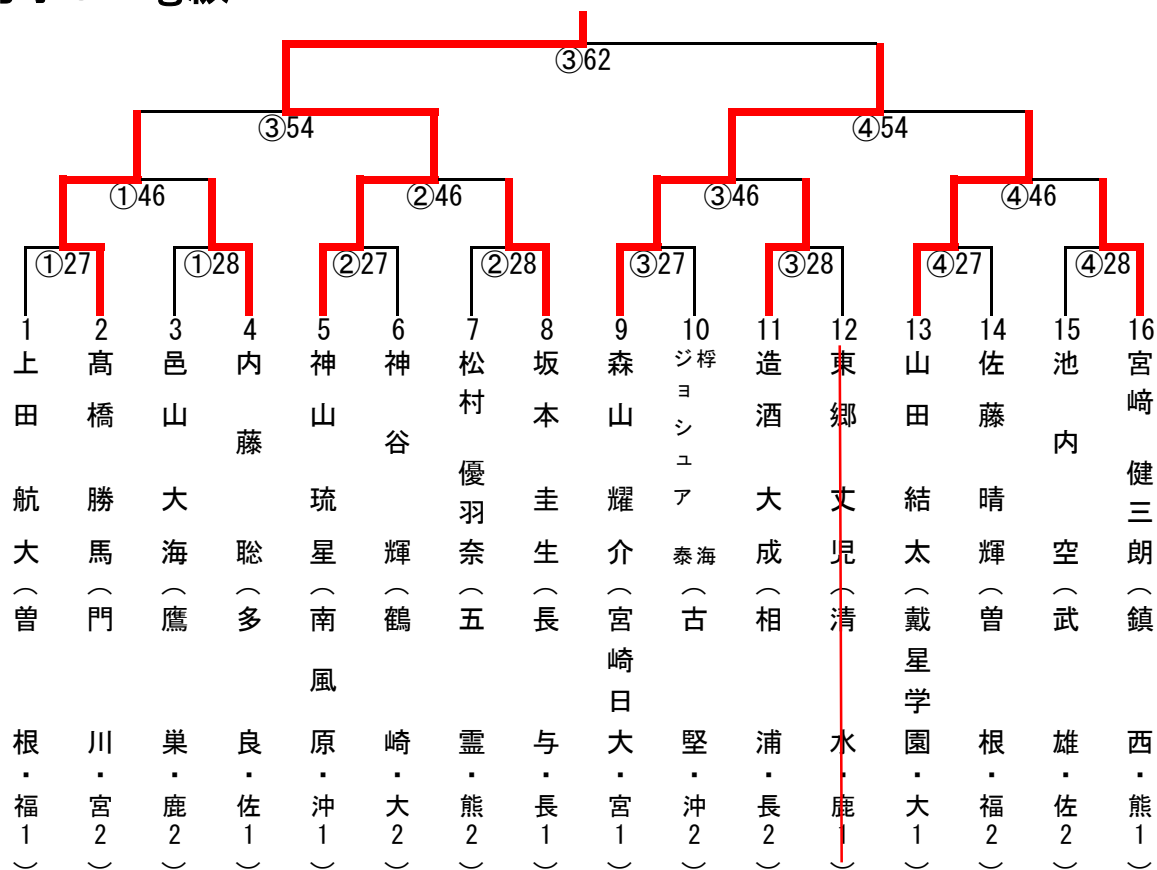

男子60kg級

男子66kg級

男子73kg級

男子81kg級

男子90kg級

男子90kg超級

階級	赤	記号	決まり技		記号	白
			コート	技名		
50kg級	中武 泉月 (宮崎北)	○	15	大内刈		丸尾 心優 (城北)
50kg級	本多 徹 (夜須)		15	大内刈	○	伊波 加偉自 (南風原)
50kg級	加藤 匠 (財部)	○	8	内股		荒木 永喜 (福江)
50kg級	森永 純平 (芦刈)	○	87	反則勝		大山 璃音 (西合志)
50kg級	二宮 健輝 (戴星学園)	⊖		GS優勢勝		長濱 佑 (坊津学園)
50kg級	キタイン・ベネディック (熊本大学附属)		50	背負投	○	松永 烈 (福岡)
50kg級	橋本 龍治 (東長崎)	○	2	一本背負投		安藤 太進 (大塚)
50kg級	大嵩 寛太 (南風原)			GS僅差	Ⓚ	田中 龍雅 (昭栄)
50kg級	中武 泉月 (宮崎北)			GS優勢勝	⊖	伊波 加偉自 (南風原)
50kg級	加藤 匠 (財部)		84	合せ技	○	森永 純平 (芦刈)
50kg級	二宮 健輝 (戴星学園)		50	背負投	○	松永 烈 (福岡)
50kg級	橋本 龍治 (東長崎)			優勢勝	⊖	田中 龍雅 (昭栄)
50kg級	伊波 加偉自 (南風原)	⊖		優勢勝		森永 純平 (芦刈)
50kg級	松永 烈 (福岡)	⊖		優勢勝		田中 龍雅 (昭栄)
50kg級	伊波 加偉自 (南風原)		84	合せ技	○	松永 烈 (福岡)
55kg級	小林 幹明 (西崎)	○	84	合せ技		河野 秀翔 (戴星学園)
55kg級	宮下 真八 (夜須)	⊖		優勢勝		加藤 修三 (五十市)
55kg級	古賀 大士郎 (芦刈)	○	84	合せ技		岩元 魁里 (金久)
55kg級	塚原 聖 (橘)			優勢勝	⊖	池崎 尚登 (桜木)
55kg級	井手 凱王 (明星)	○	38	袈裟固		濱本 透斗 (鎮西)
55kg級	大坪 奨武 (三日月)		24	GS送襟絞	○	野上 涼太 (杵築)
55kg級	高橋 海斗 (長崎日大)			優勢勝	⊖	岩城 順靖 (日向)
55kg級	新垣 伸 (南風原)			優勢勝	⊖	天川 樹希翔 (末吉)
55kg級	小林 幹明 (西崎)		15	大内刈	○	宮下 真八 (夜須)
55kg級	古賀 大士郎 (芦刈)	○	84	合せ技		池崎 尚登 (桜木)
55kg級	井手 凱王 (明星)	○		GS反則勝		野上 涼太 (杵築)
55kg級	岩城 順靖 (日向)	○	32	上四方固		天川 樹希翔 (末吉)
55kg級	宮下 真八 (夜須)			優勢勝	⊖	古賀 大士郎 (芦刈)
55kg級	井手 凱王 (明星)	Ⓚ		僅差		岩城 順靖 (日向)
55kg級	古賀 大士郎 (芦刈)		87	反則勝	○	井手 凱王 (明星)
60kg級	小仲 周太郎 (戴星学園)	○	84	合せ技		小原 拓也 (東海)
60kg級	尾方 清太郎 (人吉第三)			優勢勝	⊖	比嘉 俊磨 (南風原)
60kg級	村岡 愁真 (富江)	○	84	合せ技		平岡 奨梧 (大蔵)
60kg級	野崎 大靖 (三日月)			GS優勢勝	⊖	三原 航大 (吉野)
60kg級	古賀 雅都 (昭栄)	○	50	背負投		金城 雅 (西崎)
60kg級	中西 洋貴 (三重)			GS反則勝	○	竹本 圭吾 (曾根)
60kg級	塚本 樺月 (天明)			GS上四方固	○	竹内 琉太朗 (坊津学園)
60kg級	北村 侑大 (長崎南山)	Ⓚ		GS僅差		北川 康平 (宮崎北)
60kg級	小仲 周太郎 (戴星学園)	Ⓚ		GS僅差		比嘉 俊磨 (南風原)
60kg級	村岡 愁真 (富江)			GS優勢勝	⊖	三原 航大 (吉野)
60kg級	古賀 雅都 (昭栄)	○		GS反則勝		竹本 圭吾 (曾根)
60kg級	竹内 琉太朗 (坊津学園)	○	50	背負投		北村 侑大 (長崎南山)
60kg級	小仲 周太郎 (戴星学園)	⊖		GS優勢勝		三原 航大 (吉野)
60kg級	古賀 雅都 (昭栄)	Ⓚ		僅差		竹内 琉太朗 (坊津学園)
60kg級	小仲 周太郎 (戴星学園)	⊖		優勢勝		古賀 雅都 (昭栄)