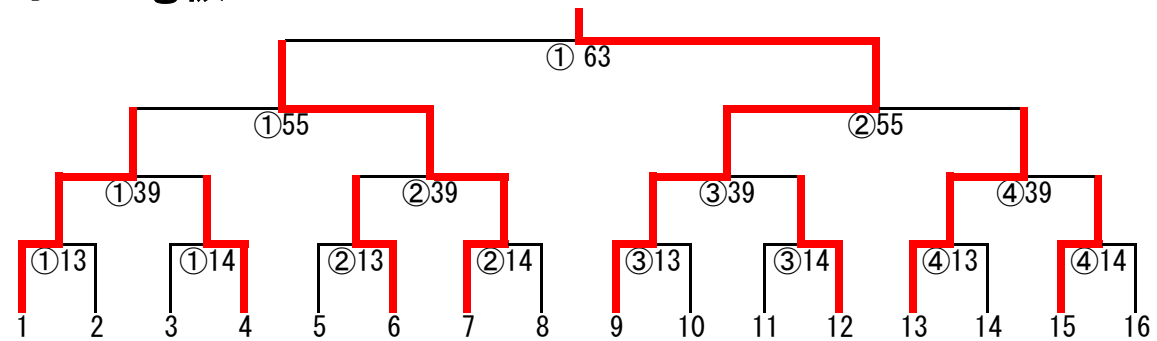

女子40kg級

有	九州学院	曾	杵	冲縄尚学	喜々	飯	吉	城	宜	坊	冲	福		滝	東
田・佐	院・熊	根・福	築・大	尚学・冲	津・長	野・宮	野・鹿	南・熊	野・湾	津学	学	江・長		尾・大	海・宮
(1)	(2)	(2)	(1)	(1)	(2)	(2)	(1)	(1)	(2)	園・鹿	園・福	(1)		(2)	(1)

女子63kg級

女子70kg級

平野	諫山	高野	大坪	伊盛	太田	宮崎	池田	八木	精松	木村	矢野	松野	田中	島袋	相垣
智愛(重)	千夏(日田北部・大2)	しいな(小国・熊2)	夕栞(武雄・佐1)	実来(与勝・沖1)	歌音(小松原・宮2)	結菜(城南・福2)	実琴(北諫早・長1)	彩寧(吉富・福1)	椛(有田・佐2)	碧衣(川内中央・鹿2)	真鈴(大塚・宮1)	楓(木山・熊1)	彩乃(西浦上・長2)	芽子(沖繩尚学・沖2)	実咲(日田三隈・大1)