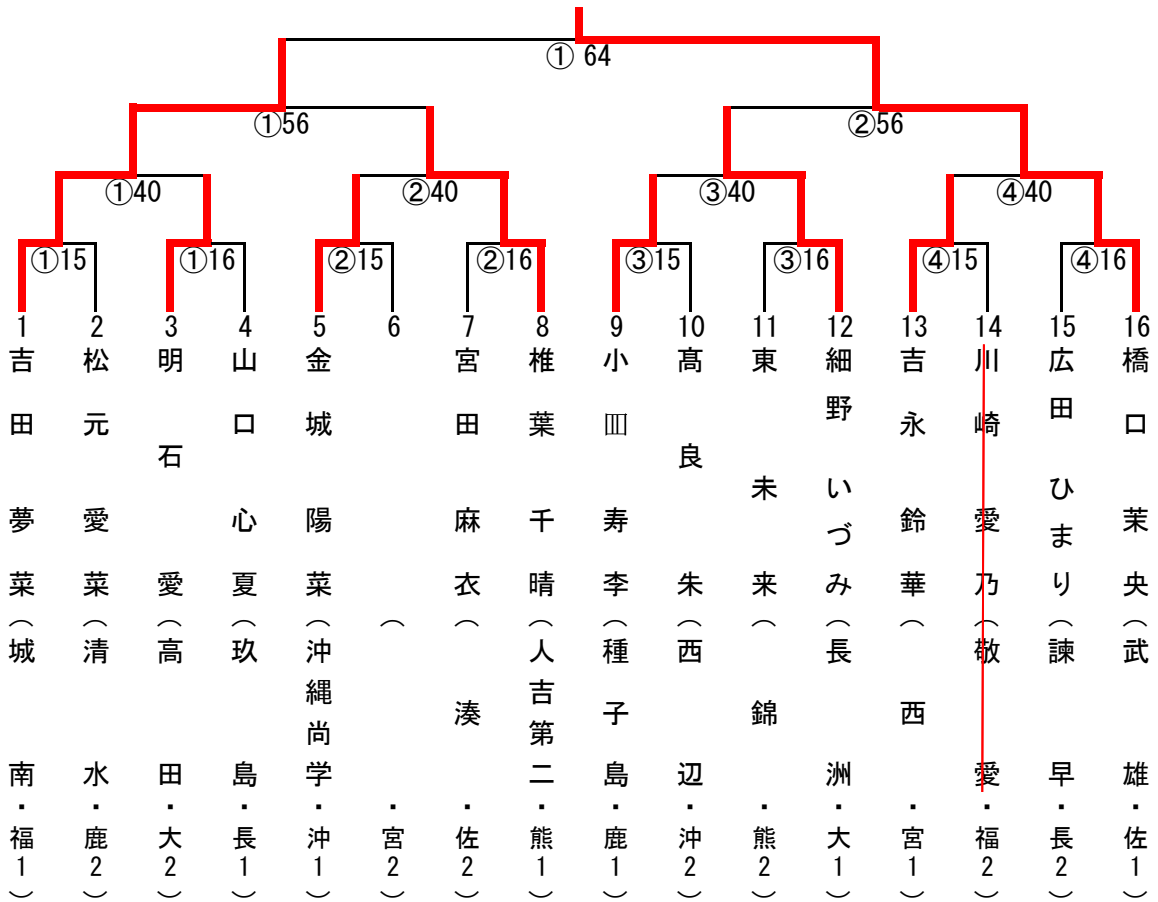

平野	諫山	高野	大坪	伊盛	太田	宮崎	池田	八木	精松	木村	矢野	松野	田中	島袋	相垣
智愛(重)	千夏(日田北部・大2)	しいな(小国・熊2)	夕栞(武雄・佐1)	実来(与勝・沖1)	歌音(小松原・宮2)	結菜(城南・福2)	実琴(北諫早・長1)	彩寧(吉富・福1)	椛(有田・佐2)	碧衣(川内中央・鹿2)	真鈴(大塚・宮1)	楓(木山・熊1)	彩乃(西浦上・長2)	芽子(沖繩尚学・沖2)	実咲(日田三隈・大1)

女子70kg超級