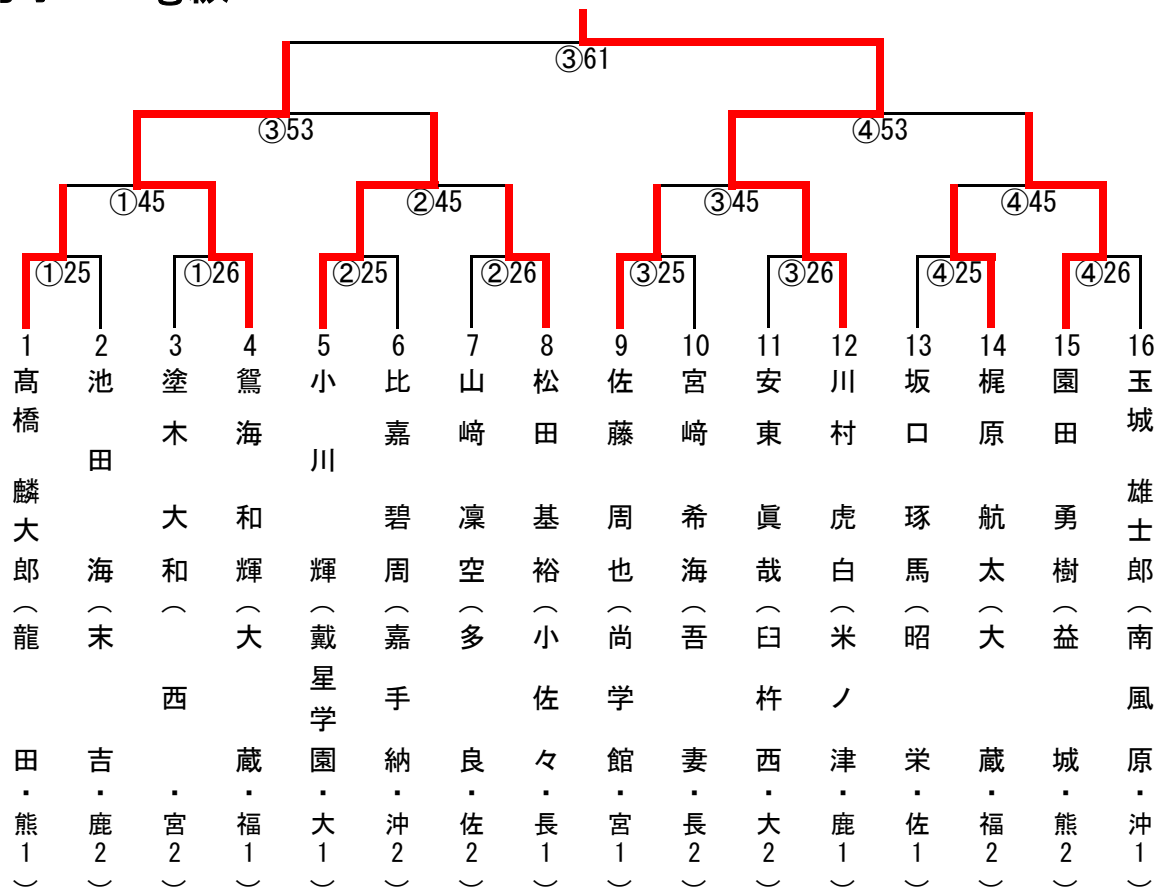

男子60kg級

男子66kg級

男子73kg級

男子81kg級

男子90kg級

男子90kg超級

階級	赤	記号	決まり技		記号	白
			コート	技名		
50kg級	中武 泉月 (宮崎北)	○	15	大内刈		丸尾 心優 (城北)
50kg級	本多 徹 (夜須)		15	大内刈	○	伊波 加偉自 (南風原)
50kg級	加藤 匠 (財部)	○	8	内股		荒木 永喜 (福江)
50kg級	森永 純平 (芦刈)	○	87	反則勝		大山 璃音 (西合志)
50kg級	二宮 健輝 (戴星学園)	⊖		GS優勢勝		長濱 佑 (坊津学園)
50kg級	キタイン・ベネディック (熊本大学附属)		50	背負投	○	松永 烈 (福岡)
50kg級	橋本 龍治 (東長崎)	○	2	一本背負投		安藤 太進 (大塚)
50kg級	大嵩 寛太 (南風原)			GS僅差	Ⓚ	田中 龍雅 (昭栄)
50kg級	中武 泉月 (宮崎北)			GS優勢勝	⊖	伊波 加偉自 (南風原)
50kg級	加藤 匠 (財部)		84	合せ技	○	森永 純平 (芦刈)
50kg級	二宮 健輝 (戴星学園)		50	背負投	○	松永 烈 (福岡)
50kg級	橋本 龍治 (東長崎)			優勢勝	⊖	田中 龍雅 (昭栄)
50kg級	伊波 加偉自 (南風原)	⊖		優勢勝		森永 純平 (芦刈)
50kg級	松永 烈 (福岡)	⊖		優勢勝		田中 龍雅 (昭栄)
50kg級	伊波 加偉自 (南風原)		84	合せ技	○	松永 烈 (福岡)
55kg級	小林 幹明 (西崎)	○	84	合せ技		河野 秀翔 (戴星学園)
55kg級	宮下 真八 (夜須)	⊖		優勢勝		加藤 修三 (五十市)
55kg級	古賀 大士郎 (芦刈)	○	84	合せ技		岩元 魁里 (金久)
55kg級	塚原 聖 (橘)			優勢勝	⊖	池崎 尚登 (桜木)
55kg級	井手 凱王 (明星)	○	38	袈裟固		濱本 透斗 (鎮西)
55kg級	大坪 奨武 (三日月)		24	GS送襟絞	○	野上 涼太 (杵築)
55kg級	高橋 海斗 (長崎日大)			優勢勝	⊖	岩城 順靖 (日向)
55kg級	新垣 伸 (南風原)			優勢勝	⊖	天川 樹希翔 (末吉)
55kg級	小林 幹明 (西崎)		15	大内刈	○	宮下 真八 (夜須)
55kg級	古賀 大士郎 (芦刈)	○	84	合せ技		池崎 尚登 (桜木)
55kg級	井手 凱王 (明星)	○		GS反則勝		野上 涼太 (杵築)
55kg級	岩城 順靖 (日向)	○	32	上四方固		天川 樹希翔 (末吉)
55kg級	宮下 真八 (夜須)			優勢勝	⊖	古賀 大士郎 (芦刈)
55kg級	井手 凱王 (明星)	Ⓚ		僅差		岩城 順靖 (日向)
55kg級	古賀 大士郎 (芦刈)		87	反則勝	○	井手 凱王 (明星)
60kg級	小仲 周太郎 (戴星学園)	○	84	合せ技		小原 拓也 (東海)
60kg級	尾方 清太郎 (人吉第三)			優勢勝	⊖	比嘉 俊磨 (南風原)
60kg級	村岡 愁真 (富江)	○	84	合せ技		平岡 奨梧 (大蔵)
60kg級	野崎 大靖 (三日月)			GS優勢勝	⊖	三原 航大 (吉野)
60kg級	古賀 雅都 (昭栄)	○	50	背負投		金城 雅 (西崎)
60kg級	中西 洋貴 (三重)			GS反則勝	○	竹本 圭吾 (曾根)
60kg級	塚本 樺月 (天明)			GS上四方固	○	竹内 琉太朗 (坊津学園)
60kg級	北村 侑大 (長崎南山)	Ⓚ		GS僅差		北川 康平 (宮崎北)
60kg級	小仲 周太郎 (戴星学園)	Ⓚ		GS僅差		比嘉 俊磨 (南風原)
60kg級	村岡 愁真 (富江)			GS優勢勝	⊖	三原 航大 (吉野)
60kg級	古賀 雅都 (昭栄)	○		GS反則勝		竹本 圭吾 (曾根)
60kg級	竹内 琉太朗 (坊津学園)	○	50	背負投		北村 侑大 (長崎南山)
60kg級	小仲 周太郎 (戴星学園)	⊖		GS優勢勝		三原 航大 (吉野)
60kg級	古賀 雅都 (昭栄)	Ⓚ		僅差		竹内 琉太朗 (坊津学園)
60kg級	小仲 周太郎 (戴星学園)	⊖		優勢勝		古賀 雅都 (昭栄)