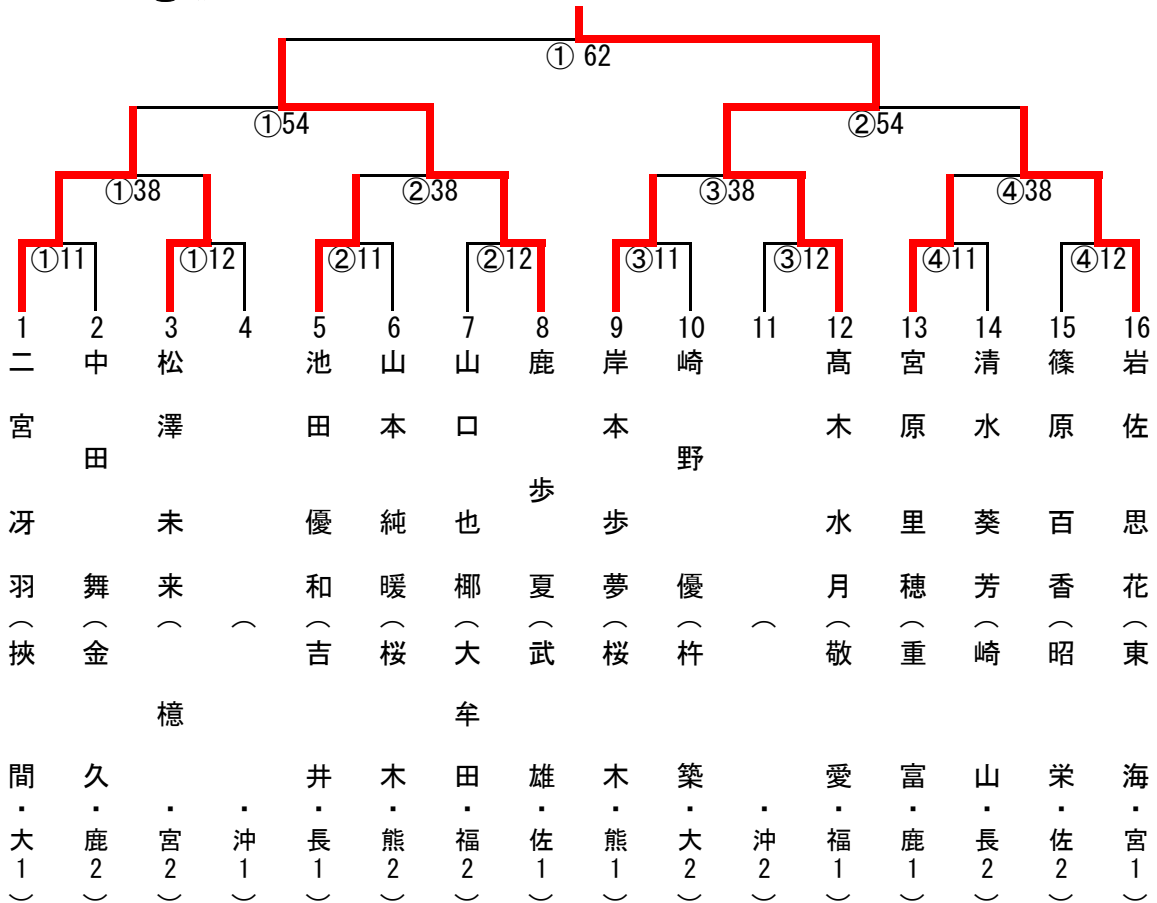

有	九州学院	曾	杵	冲縄尚学	喜々	飯	吉	城	宜	坊	冲	福		滝	東
田・佐	院・熊	根・福	築・大	尚学・冲	津・長	野・宮	野・鹿	南・熊	野・湾	津学	学	江・長		尾・大	海・宮
(1)	(2)	(2)	(1)	(1)	(2)	(2)	(1)	(1)	(2)	園・鹿	園・福	(1)		(2)	(1)

女子63kg級