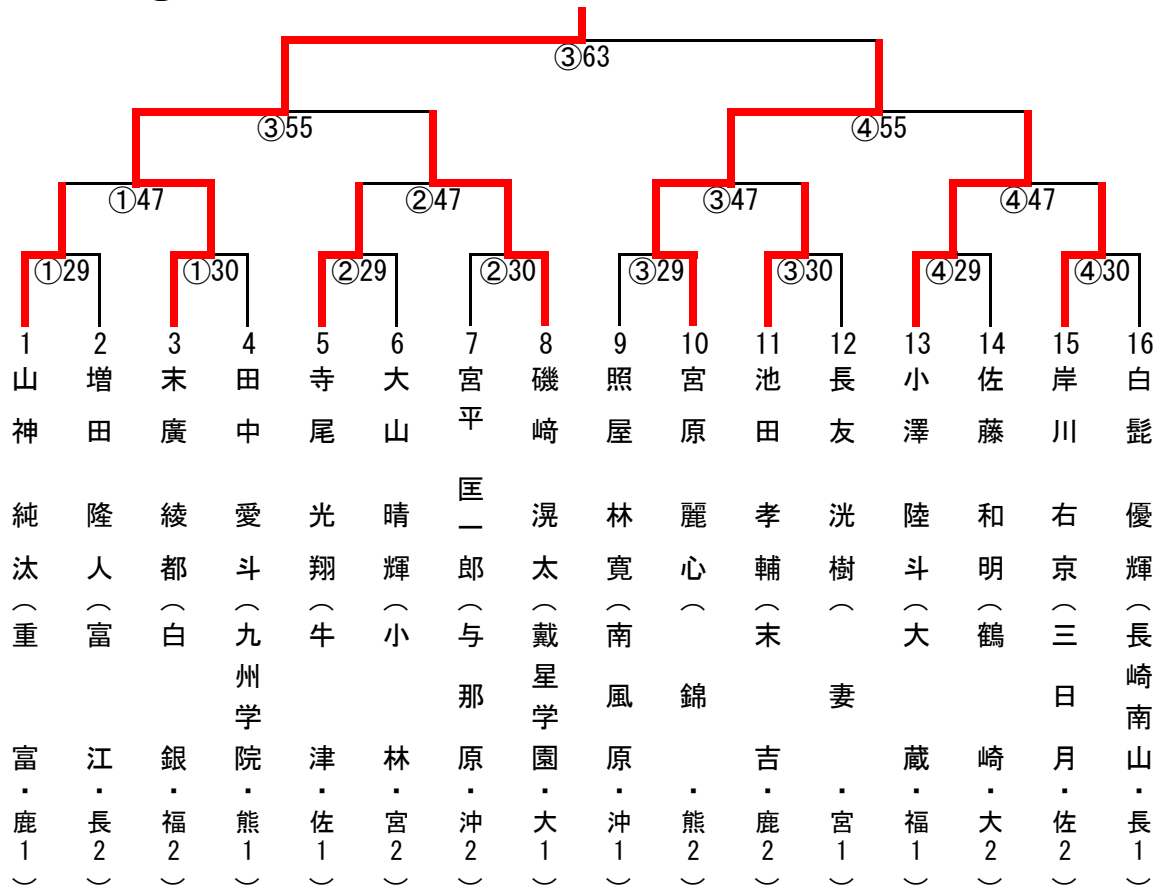

男子60kg級

男子66kg級

男子73kg級

男子81kg級

男子90kg級

男子90kg超級

階級	赤	記号	決まり技		記号	白
			コート	技名		
50kg級	中武 泉月 (宮崎北)	○	15	大内刈		丸尾 心優 (城北)
50kg級	本多 徹 (夜須)		15	大内刈	○	伊波 加偉自 (南風原)
50kg級	加藤 匠 (財部)	○	8	内股		荒木 永喜 (福江)
50kg級	森永 純平 (芦刈)	○	87	反則勝		大山 璃音 (西合志)
50kg級	二宮 健輝 (戴星学園)	⊖		GS優勢勝		長濱 佑 (坊津学園)
50kg級	キタイン・ベネディック (熊本大学附属)		50	背負投	○	松永 烈 (福岡)
50kg級	橋本 龍治 (東長崎)	○	2	一本背負投		安藤 太進 (大塚)
50kg級	大嵩 寛太 (南風原)			GS僅差	Ⓚ	田中 龍雅 (昭栄)
50kg級	中武 泉月 (宮崎北)			GS優勢勝	⊖	伊波 加偉自 (南風原)
50kg級	加藤 匠 (財部)		84	合せ技	○	森永 純平 (芦刈)
50kg級	二宮 健輝 (戴星学園)		50	背負投	○	松永 烈 (福岡)
50kg級	橋本 龍治 (東長崎)			優勢勝	⊖	田中 龍雅 (昭栄)
50kg級	伊波 加偉自 (南風原)	⊖		優勢勝		森永 純平 (芦刈)
50kg級	松永 烈 (福岡)	⊖		優勢勝		田中 龍雅 (昭栄)
50kg級	伊波 加偉自 (南風原)		84	合せ技	○	松永 烈 (福岡)
55kg級	小林 幹明 (西崎)	○	84	合せ技		河野 秀翔 (戴星学園)
55kg級	宮下 真八 (夜須)	⊖		優勢勝		加藤 修三 (五十市)
55kg級	古賀 大士郎 (芦刈)	○	84	合せ技		岩元 魁里 (金久)
55kg級	塚原 聖 (橘)			優勢勝	⊖	池崎 尚登 (桜木)
55kg級	井手 凱王 (明星)	○	38	袈裟固		濱本 透斗 (鎮西)
55kg級	大坪 奨武 (三日月)		24	GS送襟絞	○	野上 涼太 (杵築)
55kg級	高橋 海斗 (長崎日大)			優勢勝	⊖	岩城 順靖 (日向)
55kg級	新垣 伸 (南風原)			優勢勝	⊖	天川 樹希翔 (末吉)
55kg級	小林 幹明 (西崎)		15	大内刈	○	宮下 真八 (夜須)
55kg級	古賀 大士郎 (芦刈)	○	84	合せ技		池崎 尚登 (桜木)
55kg級	井手 凱王 (明星)	○		GS反則勝		野上 涼太 (杵築)
55kg級	岩城 順靖 (日向)	○	32	上四方固		天川 樹希翔 (末吉)
55kg級	宮下 真八 (夜須)			優勢勝	⊖	古賀 大士郎 (芦刈)
55kg級	井手 凱王 (明星)	Ⓚ		僅差		岩城 順靖 (日向)
55kg級	古賀 大士郎 (芦刈)		87	反則勝	○	井手 凱王 (明星)
60kg級	小仲 周太郎 (戴星学園)	○	84	合せ技		小原 拓也 (東海)
60kg級	尾方 清太郎 (人吉第三)			優勢勝	⊖	比嘉 俊磨 (南風原)
60kg級	村岡 愁真 (富江)	○	84	合せ技		平岡 奨梧 (大蔵)
60kg級	野崎 大靖 (三日月)			GS優勢勝	⊖	三原 航大 (吉野)
60kg級	古賀 雅都 (昭栄)	○	50	背負投		金城 雅 (西崎)
60kg級	中西 洋貴 (三重)			GS反則勝	○	竹本 圭吾 (曾根)
60kg級	塚本 樺月 (天明)			GS上四方固	○	竹内 琉太朗 (坊津学園)
60kg級	北村 侑大 (長崎南山)	Ⓚ		GS僅差		北川 康平 (宮崎北)
60kg級	小仲 周太郎 (戴星学園)	Ⓚ		GS僅差		比嘉 俊磨 (南風原)
60kg級	村岡 愁真 (富江)			GS優勢勝	⊖	三原 航大 (吉野)
60kg級	古賀 雅都 (昭栄)	○		GS反則勝		竹本 圭吾 (曾根)
60kg級	竹内 琉太朗 (坊津学園)	○	50	背負投		北村 侑大 (長崎南山)
60kg級	小仲 周太郎 (戴星学園)	⊖		GS優勢勝		三原 航大 (吉野)
60kg級	古賀 雅都 (昭栄)	Ⓚ		僅差		竹内 琉太朗 (坊津学園)
60kg級	小仲 周太郎 (戴星学園)	⊖		優勢勝		古賀 雅都 (昭栄)