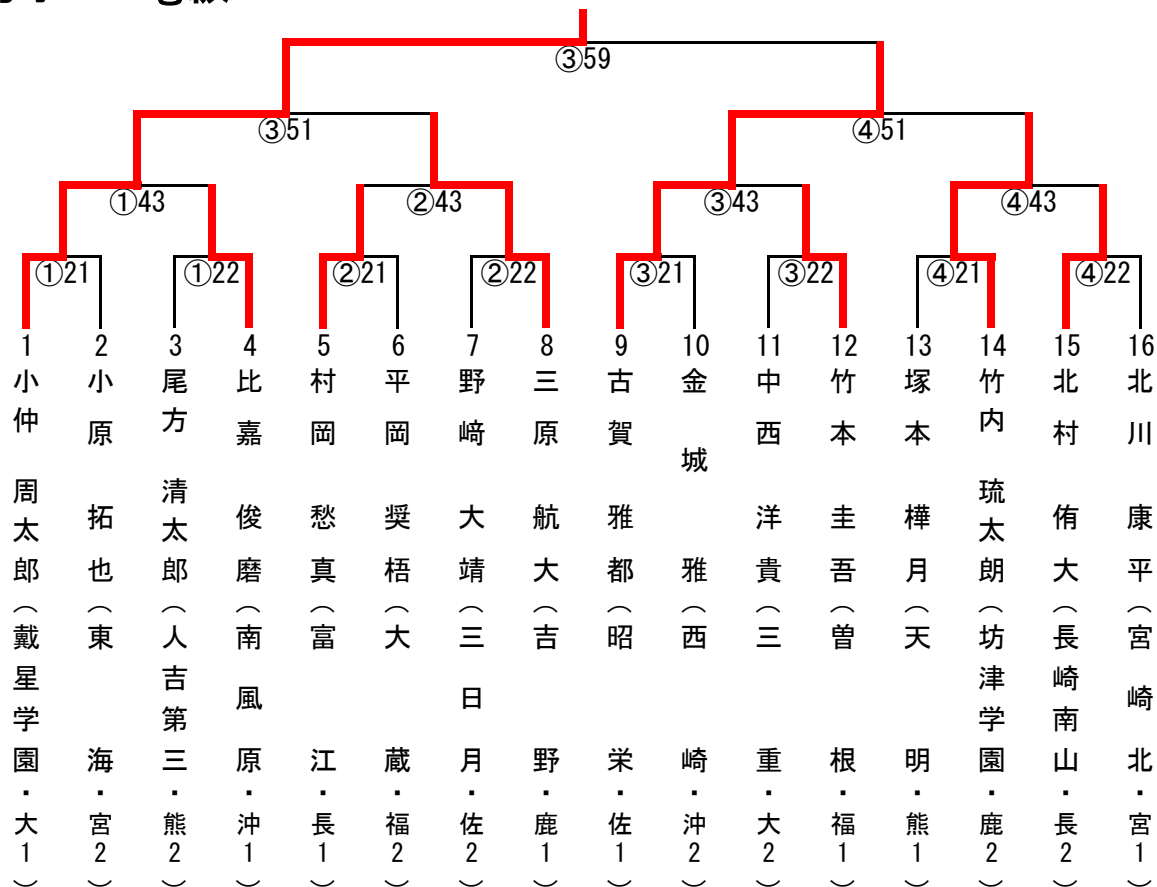

男子60kg級

男子66kg級

男子73kg級

男子81kg級

男子90kg級

男子90kg超級

階級	赤	記号	決まり技		記号	白
			コート	技名		
50kg級	中武 泉月 (宮崎北)	○	15	大内刈		丸尾 心優 (城北)
50kg級	本多 徹 (夜須)		15	大内刈	○	伊波 加偉自 (南風原)
50kg級	加藤 匠 (財部)	○	8	内股		荒木 永喜 (福江)
50kg級	森永 純平 (芦刈)	○	87	反則勝		大山 璃音 (西合志)
50kg級	二宮 健輝 (戴星学園)	⊖		GS優勢勝		長濱 佑 (坊津学園)
50kg級	キタイン・ベネディック (熊本大学附属)		50	背負投	○	松永 烈 (福岡)
50kg級	橋本 龍治 (東長崎)	○	2	一本背負投		安藤 太進 (大塚)
50kg級	大嵩 寛太 (南風原)			GS僅差	Ⓚ	田中 龍雅 (昭栄)
50kg級	中武 泉月 (宮崎北)			GS優勢勝	⊖	伊波 加偉自 (南風原)
50kg級	加藤 匠 (財部)		84	合せ技	○	森永 純平 (芦刈)
50kg級	二宮 健輝 (戴星学園)		50	背負投	○	松永 烈 (福岡)
50kg級	橋本 龍治 (東長崎)			優勢勝	⊖	田中 龍雅 (昭栄)
50kg級	伊波 加偉自 (南風原)	⊖		優勢勝		森永 純平 (芦刈)
50kg級	松永 烈 (福岡)	⊖		優勢勝		田中 龍雅 (昭栄)
50kg級	伊波 加偉自 (南風原)		84	合せ技	○	松永 烈 (福岡)
55kg級	小林 幹明 (西崎)	○	84	合せ技		河野 秀翔 (戴星学園)
55kg級	宮下 真八 (夜須)	⊖		優勢勝		加藤 修三 (五十市)
55kg級	古賀 大士郎 (芦刈)	○	84	合せ技		岩元 魁里 (金久)
55kg級	塚原 聖 (橘)			優勢勝	⊖	池崎 尚登 (桜木)
55kg級	井手 凱王 (明星)	○	38	袈裟固		濱本 透斗 (鎮西)
55kg級	大坪 奨武 (三日月)		24	GS送襟絞	○	野上 涼太 (杵築)
55kg級	高橋 海斗 (長崎日大)			優勢勝	⊖	岩城 順靖 (日向)
55kg級	新垣 伸 (南風原)			優勢勝	⊖	天川 樹希翔 (末吉)
55kg級	小林 幹明 (西崎)		15	大内刈	○	宮下 真八 (夜須)
55kg級	古賀 大士郎 (芦刈)	○	84	合せ技		池崎 尚登 (桜木)
55kg級	井手 凱王 (明星)	○		GS反則勝		野上 涼太 (杵築)
55kg級	岩城 順靖 (日向)	○	32	上四方固		天川 樹希翔 (末吉)
55kg級	宮下 真八 (夜須)			優勢勝	⊖	古賀 大士郎 (芦刈)
55kg級	井手 凱王 (明星)	Ⓚ		僅差		岩城 順靖 (日向)
55kg級	古賀 大士郎 (芦刈)		87	反則勝	○	井手 凱王 (明星)
60kg級	小仲 周太郎 (戴星学園)	○	84	合せ技		小原 拓也 (東海)
60kg級	尾方 清太郎 (人吉第三)			優勢勝	⊖	比嘉 俊磨 (南風原)
60kg級	村岡 愁真 (富江)	○	84	合せ技		平岡 奨梧 (大蔵)
60kg級	野崎 大靖 (三日月)			GS優勢勝	⊖	三原 航大 (吉野)
60kg級	古賀 雅都 (昭栄)	○	50	背負投		金城 雅 (西崎)
60kg級	中西 洋貴 (三重)			GS反則勝	○	竹本 圭吾 (曾根)
60kg級	塚本 樺月 (天明)			GS上四方固	○	竹内 琉太朗 (坊津学園)
60kg級	北村 侑大 (長崎南山)	Ⓚ		GS僅差		北川 康平 (宮崎北)
60kg級	小仲 周太郎 (戴星学園)	Ⓚ		GS僅差		比嘉 俊磨 (南風原)
60kg級	村岡 愁真 (富江)			GS優勢勝	⊖	三原 航大 (吉野)
60kg級	古賀 雅都 (昭栄)	○		GS反則勝		竹本 圭吾 (曾根)
60kg級	竹内 琉太朗 (坊津学園)	○	50	背負投		北村 侑大 (長崎南山)
60kg級	小仲 周太郎 (戴星学園)	⊖		GS優勢勝		三原 航大 (吉野)
60kg級	古賀 雅都 (昭栄)	Ⓚ		僅差		竹内 琉太朗 (坊津学園)
60kg級	小仲 周太郎 (戴星学園)	⊖		優勢勝		古賀 雅都 (昭栄)