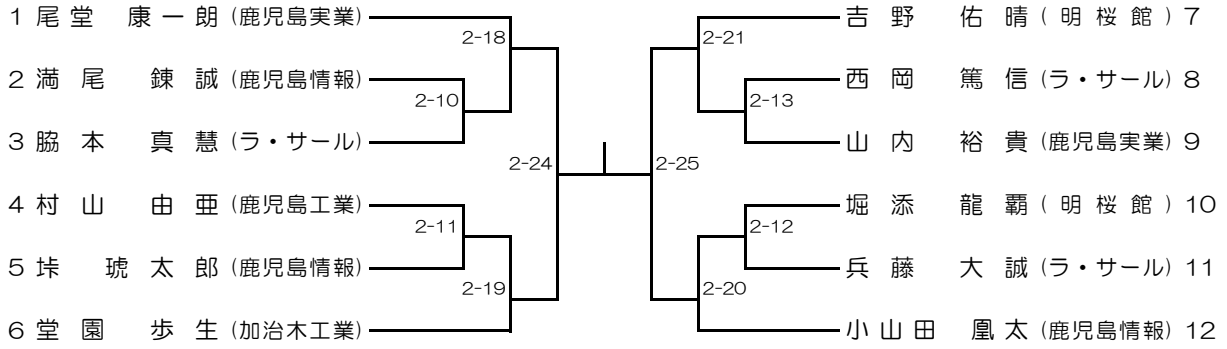

## 男子団体

## 女子団体

60kg級

66kg級

73kg級

81kg級

無差別

48kg級

52kg級