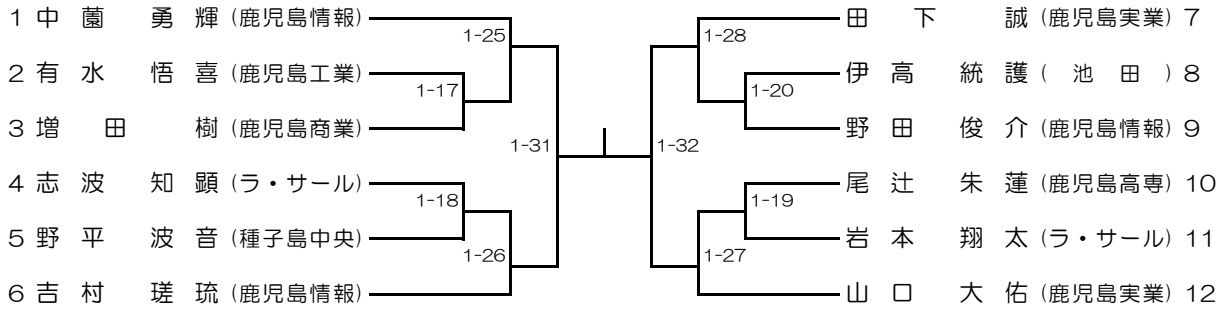

## 女子団体

60kg級

66kg級

73kg級

81kg級

無差別

48kg級

52kg級